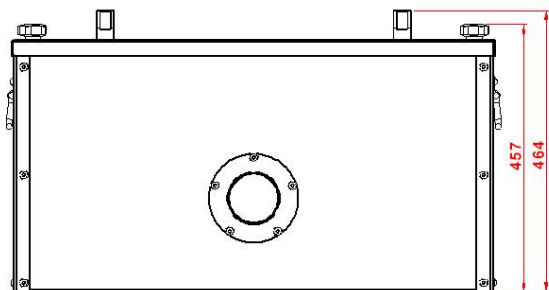

# DATASHEET/DATABLAD:

Ash Can, RTB Phoenix 50-100kW

Askeskuffe, RTB Phoenix 50-100kW

**SKU: 901518**

NBE PRODUCTION A/S

Kjeldgaardsvej 2  
9300 Sæby  
[www.nbe.dk](http://www.nbe.dk)

# DATASHEET/DATABLAD:

Ash Can, RTB Phoenix 50-100kW

Askeskuffe, RTB Phoenix 50-100kW

**SKU: 901518**

SKU/Varenummer	901518
Weight/Vægt	18 kg
Height/Højde	464 mm
Width/Bredde	646 mm
Depth/Dybde	320 mm

NBE PRODUCTION A/S