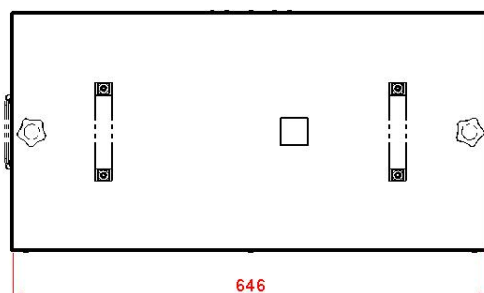

# DATASHEET/DATABLAD:

Ash Can, RTB Phoenix 50-100kW

Askeskuffe, RTB Phoenix 50-100kW

**SKU: 901518**

NBE PRODUCTION A/S

Kjeldgaardsvej 2  
9300 Sæby  
[www.nbe.dk](http://www.nbe.dk)

# DATASHEET/DATABLAD:

Ash Can, RTB Phoenix 50-100kW

Askeskuffe, RTB Phoenix 50-100kW

**SKU: 901518**

SKU/Varenummer	901518
Weight/Vægt	18 kg
Height/Højde	464 mm
Width/Bredde	646 mm
Depth/Dybde	320 mm

NBE PRODUCTION A/S