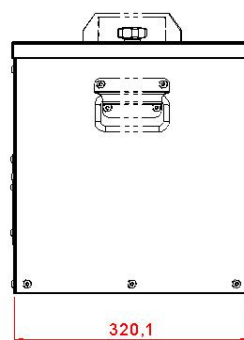

# DATASHEET/DATABLAD:

Ash Can, RTB Phoenix 50-100kW

Askeskuffe, RTB Phoenix 50-100kW

**SKU: 901518**

NBE PRODUCTION A/S

Kjeldgaardsvej 2  
9300 Sæby  
[www.nbe.dk](http://www.nbe.dk)

# DATASHEET/DATABLAD:

Ash Can, RTB Phoenix 50-100kW

Askeskuffe, RTB Phoenix 50-100kW

**SKU: 901518**

SKU/Varenummer	901518
Weight/Vægt	18 kg
Height/Højde	464 mm
Width/Bredde	646 mm
Depth/Dybde	320 mm

NBE PRODUCTION A/S