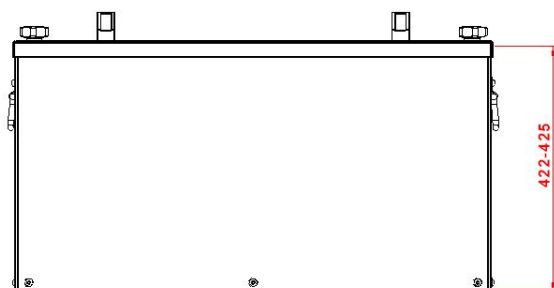

# DATASHEET/DATABLAD:

Ash Can, RTB Phoenix 50-100kW

Askeskuffe, RTB Phoenix 50-100kW

**SKU: 901518**

NBE PRODUCTION A/S

Kjeldgaardsvej 2  
9300 Sæby  
[www.nbe.dk](http://www.nbe.dk)

# DATASHEET/DATABLAD:

Ash Can, RTB Phoenix 50-100kW

Askeskuffe, RTB Phoenix 50-100kW

**SKU: 901518**

SKU/Varenummer	901518
Weight/Vægt	18 kg
Height/Højde	464 mm
Width/Bredde	646 mm
Depth/Dybde	320 mm

NBE PRODUCTION A/S