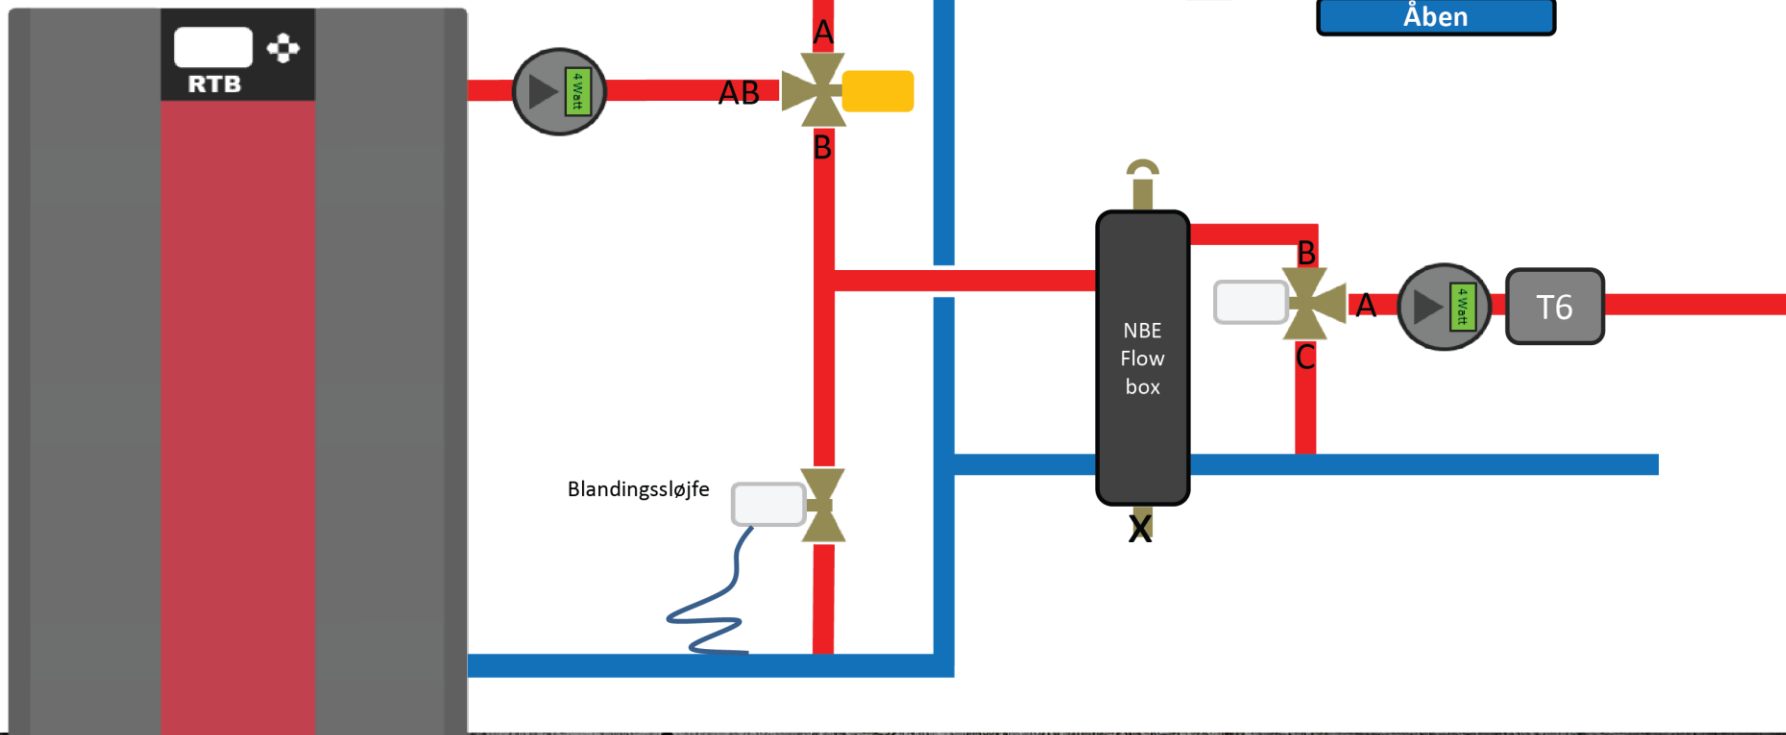

FLOWBOX MED 3 VEJS VENTIL

Ude/ indetemperatur
T5 eller Internet

FLOWBOX WITH 3 WAY VALVE

Outside / Inside Temp.
T5 or Internet