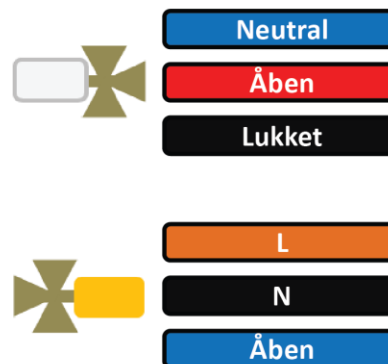

FLOWBOX MED 3 VEJS VENTIL

Ude/ indetemperatur
T5 eller Internet

FLOWBOX WITH 3 WAY VALVE

Outside / Inside Temp.
T5 or Internet