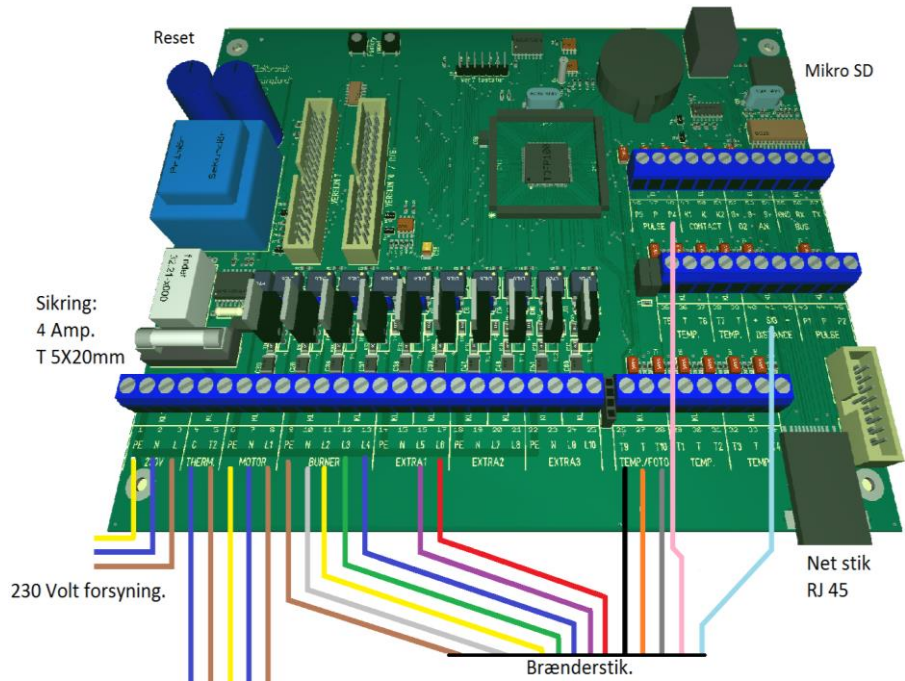

# MONTERING AF FLOWMÅLER:

Varenummer:  
 ¾" 570016  
 1" 570017

## Tilslutning til styringsprint:

<b>Sig. Distance -</b>	<b>SORT</b>
<b>Sig. Distance +</b>	<b>RØD</b>
<b>Puls P1</b>	<b>HVID</b>

## Tekniske data:

	¾"	1"
Flow	2-60L/m	5-100l/m
Tolerance	+/- 10%	+/- 10%
Max tryk	10 Bar	10 Bar

Fra Version:  
 7.0600 / 10.0600 /13.0000  
 Aktivering i styringen:

¾" 570016:

- Udvidet Setup **JA**
- 11. Menu Pumpe **0 l/p**
- Flow måler liter/pulse **4.5**
- Flow måler pulse frekvens

1" 570017:

- Udvidet Setup **JA**
- 11. Menu Pumpe **0 l/p**
- Flow måler liter/pulse **3.6**
- Flow måler pulse frekvens